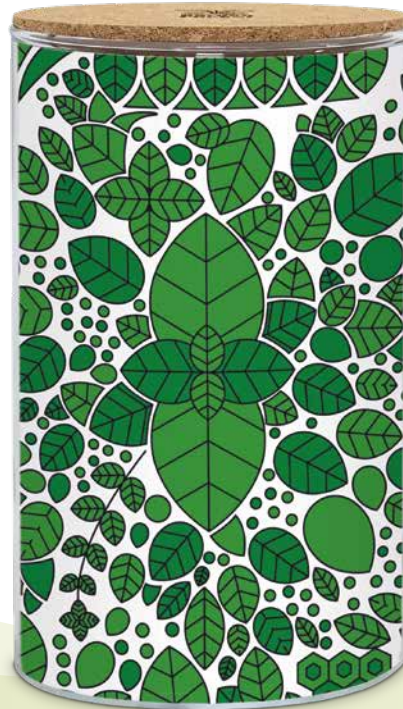

### **OTRAS VARIEDADES**

GP-GC-003  
**TOMILLO CORK**

GP-GC-005  
**CILANTRO CORK**

GP-GC-007  
**HIERBABUENA CORK**

## MACETAS TUBO

**Incluye:** envase de cristal tensionado, malla geotextil, grava de colores, saco de yute con sustrato especial, semillas e instrucciones.

**Dimensiones:** Ø 11 x 16 cm.

– GP-MTC-001 –

**ALBAHACA**