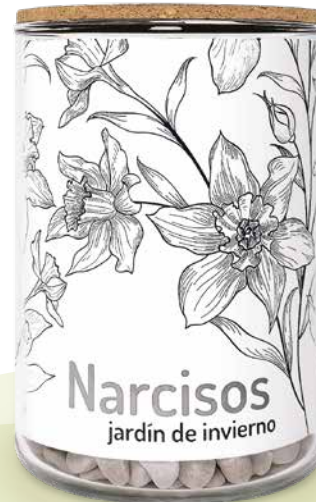

Envase de vidrio tensionado,
grava blanca, tela geotextil, saco
de yute con sustrato, bulbos
de narcisos blancos premium
de Holanda e instrucciones.
Dimensiones: 11 x 16 cm.