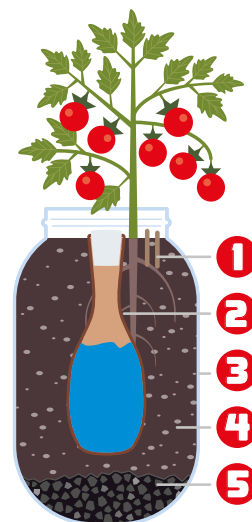

INCLUYE

1. **1 FERTILIZANTE ORGÁNICO**
   Aumento de nutrientes para tomates jugosos
2. **2 AUTO RIEGO CON OLLA DE SOL**
   Solo es necesario rellenar una vez a la semana
3. **3 MACETA ENVASE DE VIDRIO**
   Para poder observar el desarrollo de las raíces
4. **4 SEMILLAS ECOLÓGICAS**
   Procedentes de agricultura ecológica local
5. **5 CARBÓN BIOCHAR**
   Equilibra la humedad y evita el riego excesivo